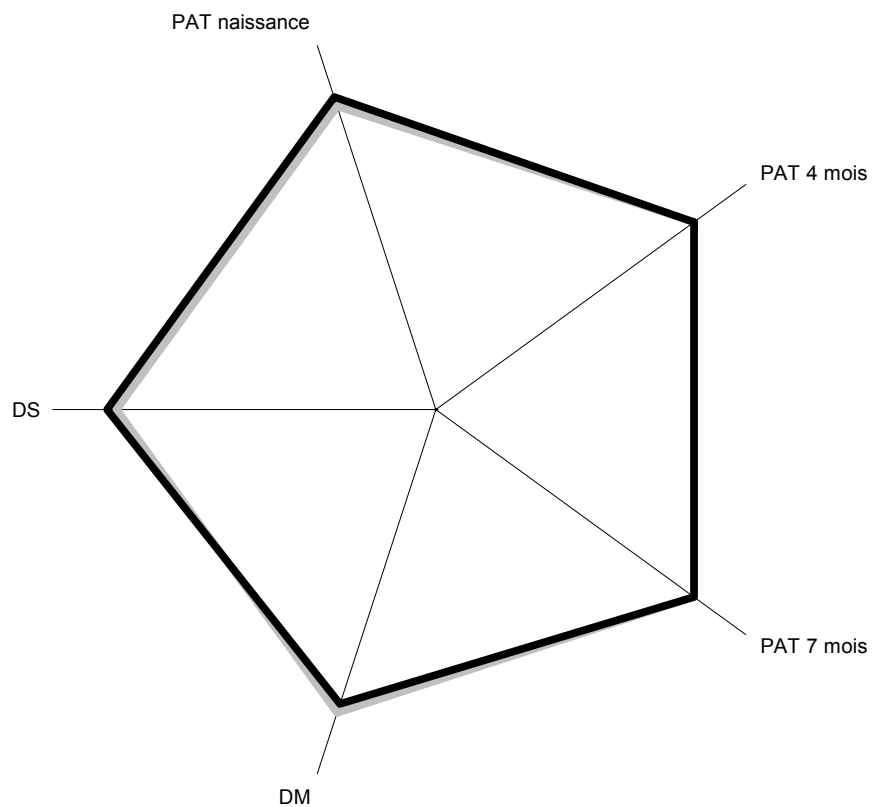

Moyennes des mâles

Moyennes des femelles

■ Elevage
■ Animal

■ Elevage
■ Animal

NOMBRE PREMIER VELAGE : 9
AUTRES VELAGES : 76

DONT DIFFICILES : 6
DONT DIFFICILES : 11