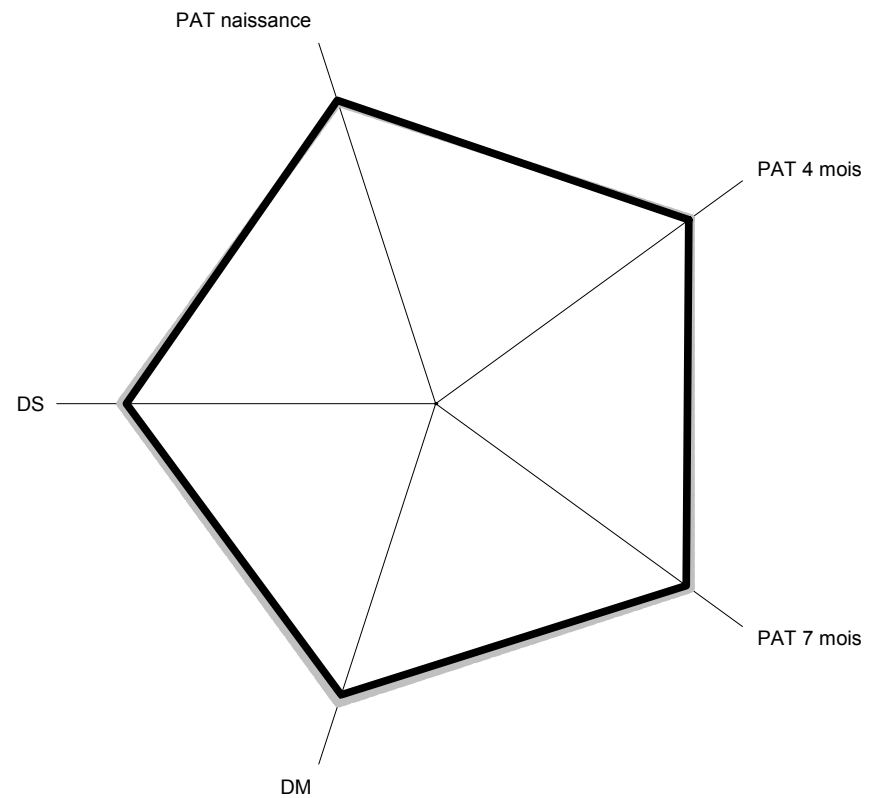

Moyennes des mâles

Moyennes des femelles

■ Elevage
■ Animal

■ Elevage
■ Animal

NOMBRE PREMIER VELAGE : 9
AUTRES VELAGES : 76

DONT DIFFICILES : 6
DONT DIFFICILES : 11