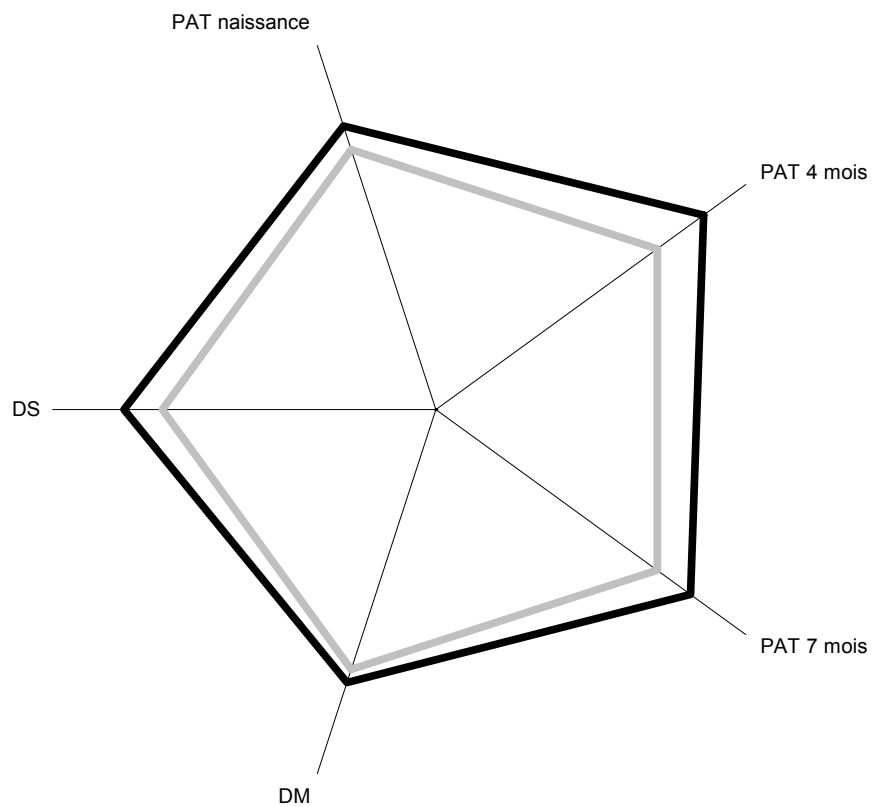

NIEVRE

Bovins Croissance

DESCENDANCE DE TAUREAU

Troupeau : FR 58095270 EARL TOUILLON MOIRON

ANIMAL

Numéro : FR 1812199730

N° Travail : 9730

Cheptels : FR 89109521 FR 58095270

Nom : PORT ROYAL

Date Naissance : 20/12/1999

Tous

N° Père :

N° Mère :

Les veaux :

Né le	Sexe	N°Trav	N° Animal	Nom	MERES		VELAGES		POIDS AGE-TYPE						POINTAGES			
					N° Animal	Nom	N°	Cond	0	120	210	1 an	18 mois	2 ans	DM	DS	AF	ET
20/11/2006	2	7002	FR 8920067002	CASCADE	FR 8920069132	PALMA	5	2	51	231	354				68	78	83	6
02/12/2006	2	7004	FR 8920067004	CAPELINE	FR 8920060337	STARLETTE	4	4	58	210	349				67	78	73	6
15/12/2006	2	7005	FR 8920067005	CAPUCINE	FR 8920062641	TULIPE	3	2	57	231	380				82	78	75	6
27/12/2006	2	7009	FR 8920067009	CHARENTE	FR 8920062683	TAMISE	3	1	50	222	361				73	78	78	6
03/01/2007	1	7014	FR 8920067014	CARACO	FR 8997115809	NUISETTE	7	2	56	243	404				82	86	83	7
03/01/2007	1	7015	FR 8920067015	CACHEMIR	FR 8997115809	NUISETTE	7	2	40	192	330				60	76	70	7
05/01/2007	1	7018	FR 8920067018	CORSAIRE	FR 8920061443	SHEILA	4	2	60	261	426				72	86	80	6
15/01/2007	1	7024	FR 8920067024	CALYPSO	FR 8920062712	TANAGA	3	2	60	281	462				87	80	75	7
16/01/2007	2	7028	FR 8920067028	CHANTILLY	FR 8920061506	SUEDINE	4	2	56	226	374				78	82	70	6
20/01/2007	1	7030	FR 8920067030	CANADA	FR 8920060273	RHODESIE	5	1	60	263	421				73	80	78	7
24/01/2007	1	7032	FR 8920067032	COLBERT	FR 8920069073	PIPETTE	6	2	63	284	466				80	86	85	7
01/02/2007	2	7033	FR 8920067033	COLOMBIE	FR 8920062739	TUNISIE	3	2	58	234	337				60	70	73	6
Moyenne mâles (6)									57	254	418				76	82	79	7
Moyenne femelles (6)									55	226	359				71	77	75	6
Moyenne Poids Age Type									56	240	389							

Moyennes des mâles

Moyennes des femelles

■ Elevage
■ Animal

■ Elevage
■ Animal

NOMBRE PREMIER VELAGE : 0 DONT DIFFICILES : 0
AUTRES VELAGES : 12 DONT DIFFICILES : 1