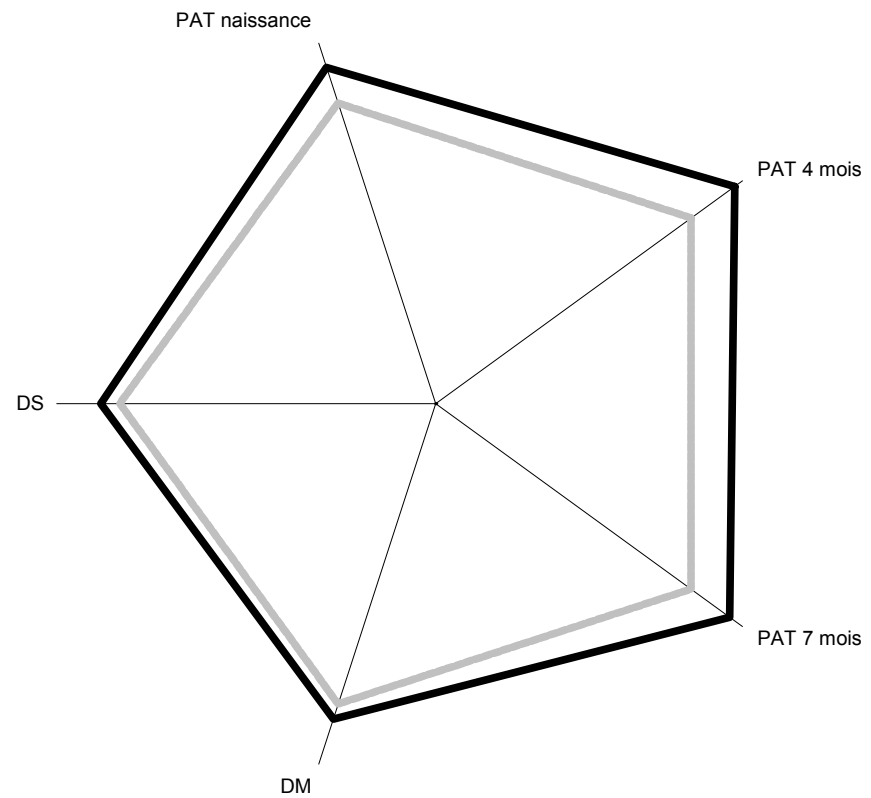

NIEVRE

Bovins Croissance

DESCENDANCE DE TAUREAU

Troupeau : FR 58095270 EARL TOUILLON MOIRON

ANIMAL

Numéro : FR 1812199730

N° Travail : 9730

Cheptels : FR 89109521 FR 58095270

Nom : PORT ROYAL

Date Naissance : 20/12/1999

Tous

N° Père :

N° Mère :

Les veaux :

Né le	Sexe	N°Trav	N° Animal	Nom	MERES		VELAGES		POIDS AGE-TYPE						POINTAGES			
					N° Animal	Nom	N°	Cond	0	120	210	1 an	18 mois	2 ans	DM	DS	AF	ET
20/11/2006	2	7002	FR 8920067002	CASCADE	FR 8920069132	PALMA	5	2	51	231	354				68	78	83	6
02/12/2006	2	7004	FR 8920067004	CAPELINE	FR 8920060337	STARLETTE	4	4	58	210	349				67	78	73	6
15/12/2006	2	7005	FR 8920067005	CAPUCINE	FR 8920062641	TULIPE	3	2	57	231	380				82	78	75	6
27/12/2006	2	7009	FR 8920067009	CHARENTE	FR 8920062683	TAMISE	3	1	50	222	361				73	78	78	6
03/01/2007	1	7014	FR 8920067014	CARACO	FR 8997115809	NUISETTE	7	2	56	243	404				82	86	83	7
03/01/2007	1	7015	FR 8920067015	CACHEMIR	FR 8997115809	NUISETTE	7	2	40	192	330				60	76	70	7
05/01/2007	1	7018	FR 8920067018	CORSAIRE	FR 8920061443	SHEILA	4	2	60	261	426				72	86	80	6
15/01/2007	1	7024	FR 8920067024	CALYPSO	FR 8920062712	TANAGA	3	2	60	281	462				87	80	75	7
16/01/2007	2	7028	FR 8920067028	CHANTILLY	FR 8920061506	SUEDINE	4	2	56	226	374				78	82	70	6
20/01/2007	1	7030	FR 8920067030	CANADA	FR 8920060273	RHODESIE	5	1	60	263	421				73	80	78	7
24/01/2007	1	7032	FR 8920067032	COLBERT	FR 8920069073	PIPETTE	6	2	63	284	466				80	86	85	7
01/02/2007	2	7033	FR 8920067033	COLOMBIE	FR 8920062739	TUNISIE	3	2	58	234	337				60	70	73	6
Moyenne mâles (6)									57	254	418				76	82	79	7
Moyenne femelles (6)									55	226	359				71	77	75	6
Moyenne Poids Age Type									56	240	389							

Moyennes des mâles

Moyennes des femelles

■ Elevage
■ Animal

■ Elevage
■ Animal

NOMBRE PREMIER VELAGE : 0 DONT DIFFICILES : 0
AUTRES VELAGES : 12 DONT DIFFICILES : 1