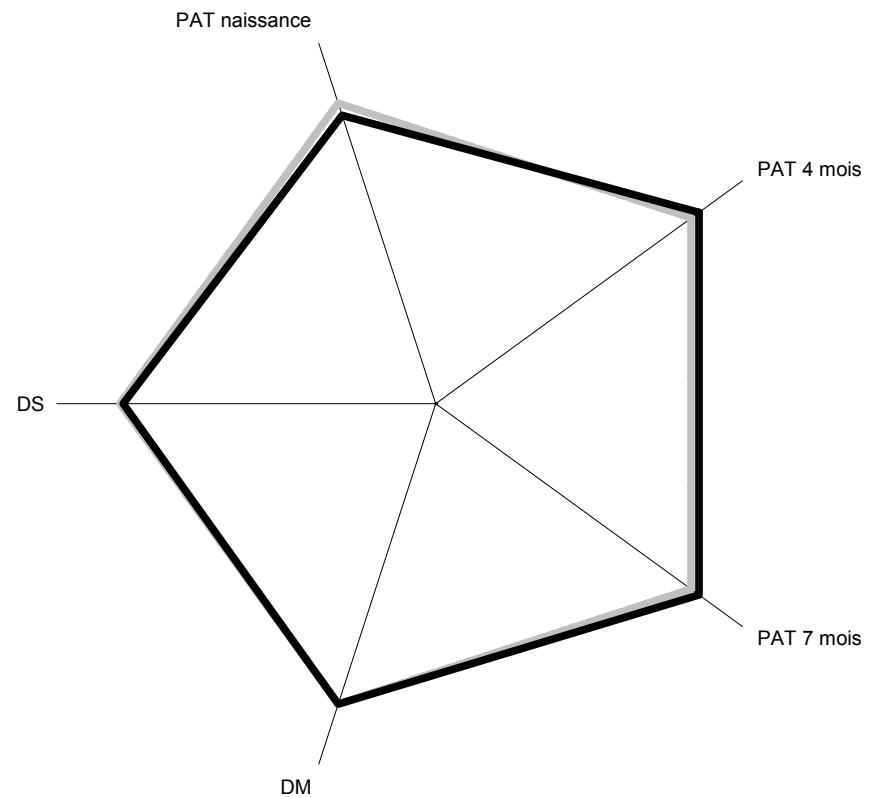

Moyennes des mâles

Moyennes des femelles

NOMBRE PREMIER VELAGE : 0
AUTRES VELAGES : 20

DONT DIFFICILES : 0
DONT DIFFICILES : 3