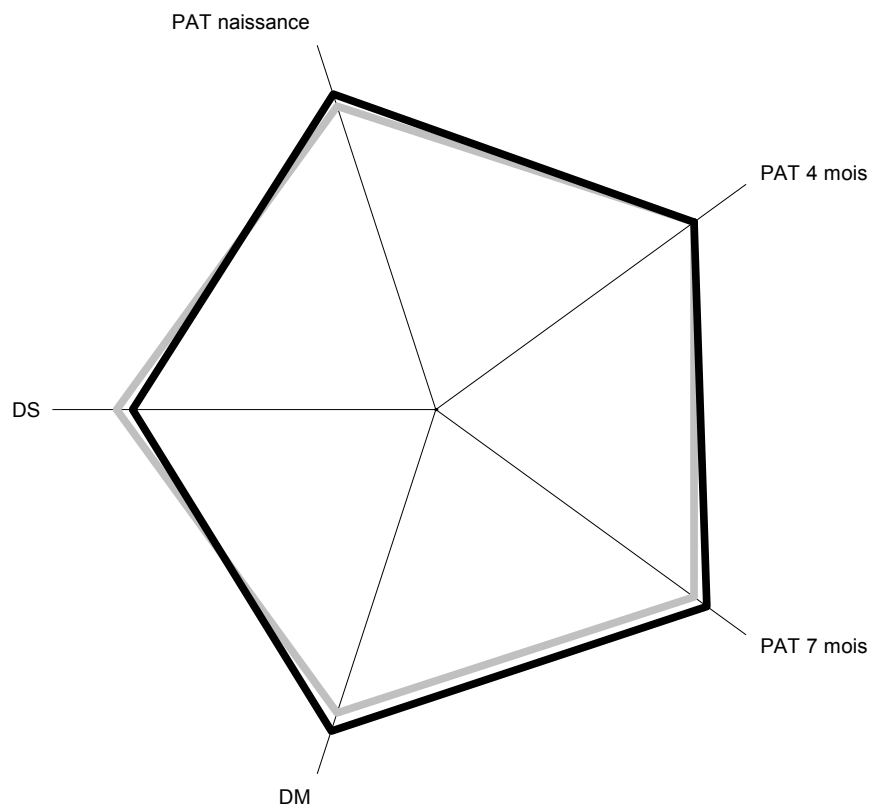

Moyennes des mâles

Moyennes des femelles

NOMBRE PREMIER VELAGE : 0
AUTRES VELAGES : 20

DONT DIFFICILES : 0
DONT DIFFICILES : 3