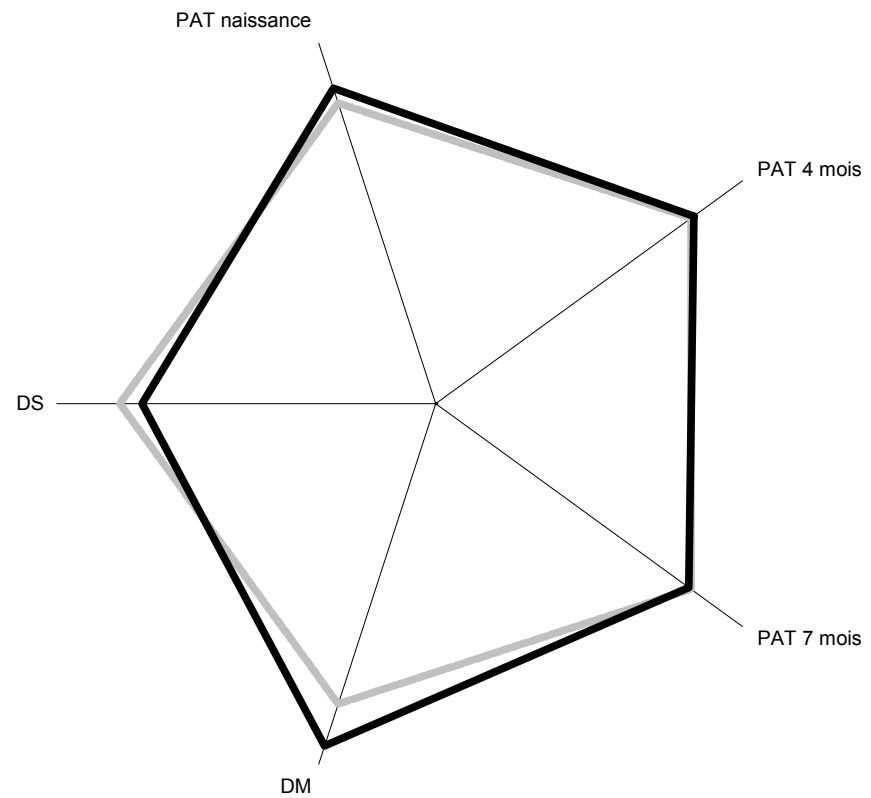

NIEVRE

Bovins Croissance

DESCENDANCE DE TAUREAU

Troupeau : FR 58095270 EARL TOUILLON MOIRON

Cheptels : FR 89109521 FR 58095270

Tous

ANIMAL

Numéro : FR 5810710848

N° Travail : 0848

Nom : FANDANGO

Date Naissance : 30/12/2009

N° Père : FR 5810602755

N° Mère : FR 5817000531

Les veaux :

Né le	Sexe	N°Trav	N° Animal	Nom	MERES		VELAGES		POIDS AGE-TYPE						POINTAGES			
					N° Animal	Nom	N°	Cond	0	120	210	1 an	18 mois	2 ans	DM	DS	AF	ET
04/12/2011	2	2004	FR 5810812004	HACHETTE	FR 8920065427	AFFICHE	5	1	44	193	305				77	66	73	7
18/12/2011	1	2032	FR 5810812032	HAMAC	FR 8920064036	VAILLANTE	6	1	48	196	362				78	72	65	7
05/01/2012	2	2064	FR 5810812064	HEREDIA	FR 5814108644	DIVINE	2	4	56	183	297				77	68	60	5
25/01/2012	2	2086	FR 5810812086	HERMINE	FR 5814108612	DORA	2	4	55	210	323				78	70	65	6
26/04/2012	1	2131	FR 5810812131	HAMPTON	FR 8920066338	BORA-BORA	5	2	55	279	436				78	70	73	6
Moyenne mâles (2)									52	238	399				78	71	69	7
Moyenne femelles (3)									52	195	308				77	68	66	6
Moyenne Poids Age Type									52	212	345							

Moyennes des mâles

Moyennes des femelles

■ Elevage
■ Animal

■ Elevage
■ Animal

NOMBRE PREMIER VELAGE : 0 DONT DIFFICILES : 0
AUTRES VELAGES : 5 DONT DIFFICILES : 2