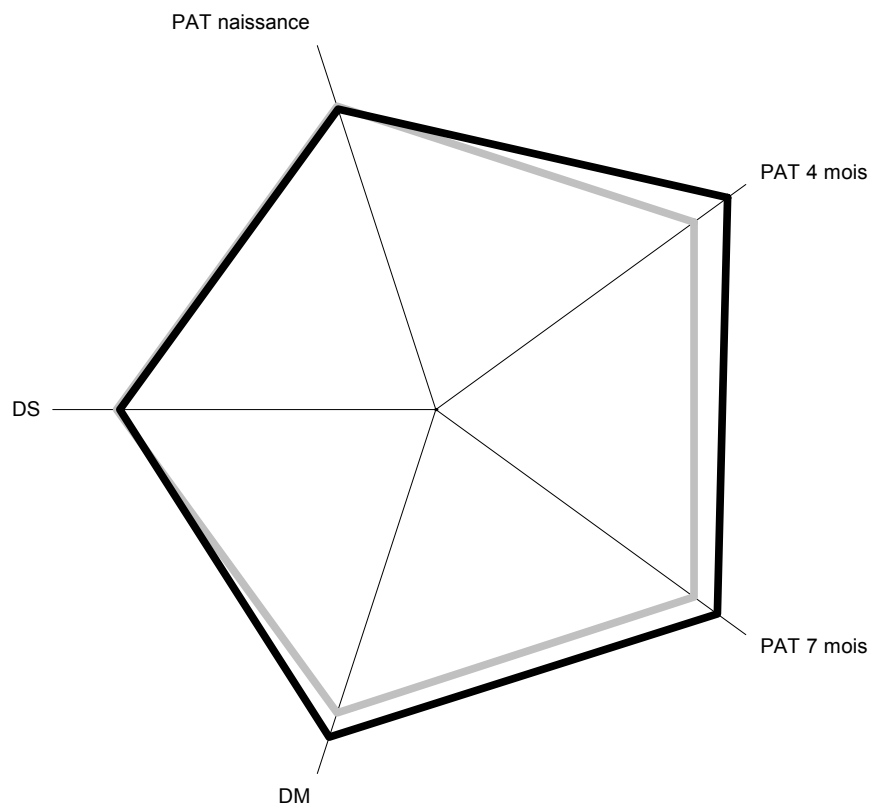

NIEVRE

Bovins Croissance

DESCENDANCE DE TAUREAU

Troupeau : FR 58095270 EARL TOUILLON MOIRON

Cheptels : FR 89109521 FR 58095270

Tous

ANIMAL

Numéro : FR 5810710848

N° Travail : 0848

Nom : FANDANGO

Date Naissance : 30/12/2009

N° Père : FR 5810602755

N° Mère : FR 5817000531

Les veaux :

Né le	Sexe	N°Trav	N° Animal	Nom	MERES		VELAGES		POIDS AGE-TYPE						POINTAGES			
					N° Animal	Nom	N°	Cond	0	120	210	1 an	18 mois	2 ans	DM	DS	AF	ET
04/12/2011	2	2004	FR 5810812004	HACHETTE	FR 8920065427	AFFICHE	5	1	44	193	305				77	66	73	7
18/12/2011	1	2032	FR 5810812032	HAMAC	FR 8920064036	VAILLANTE	6	1	48	196	362				78	72	65	7
05/01/2012	2	2064	FR 5810812064	HEREDIA	FR 5814108644	DIVINE	2	4	56	183	297				77	68	60	5
25/01/2012	2	2086	FR 5810812086	HERMINE	FR 5814108612	DORA	2	4	55	210	323				78	70	65	6
26/04/2012	1	2131	FR 5810812131	HAMPTON	FR 8920066338	BORA-BORA	5	2	55	279	436				78	70	73	6
Moyenne mâles (2)									52	238	399				78	71	69	7
Moyenne femelles (3)									52	195	308				77	68	66	6
Moyenne Poids Age Type									52	212	345							

Moyennes des mâles

Moyennes des femelles

■ Elevage
■ Animal

■ Elevage
■ Animal

NOMBRE PREMIER VELAGE : 0 DONT DIFFICILES : 0
AUTRES VELAGES : 5 DONT DIFFICILES : 2