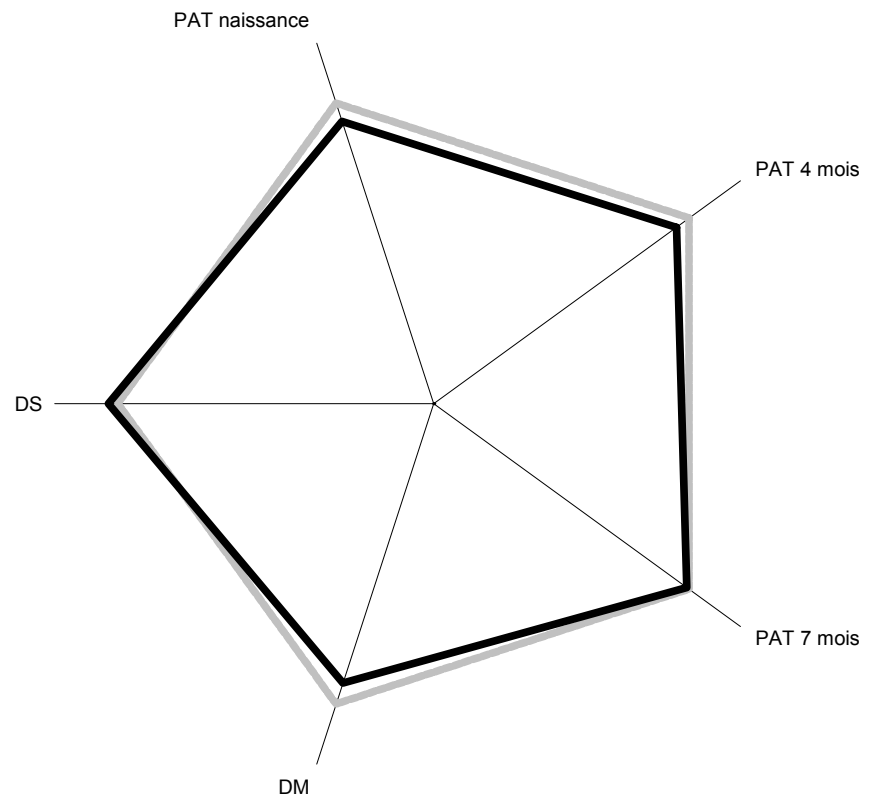

■ Elevage
■ Animal

NOMBRE PREMIER VELAGE :	0	DONT DIFFICILES :	0
AUTRES VELAGES :	36	DONT DIFFICILES :	3