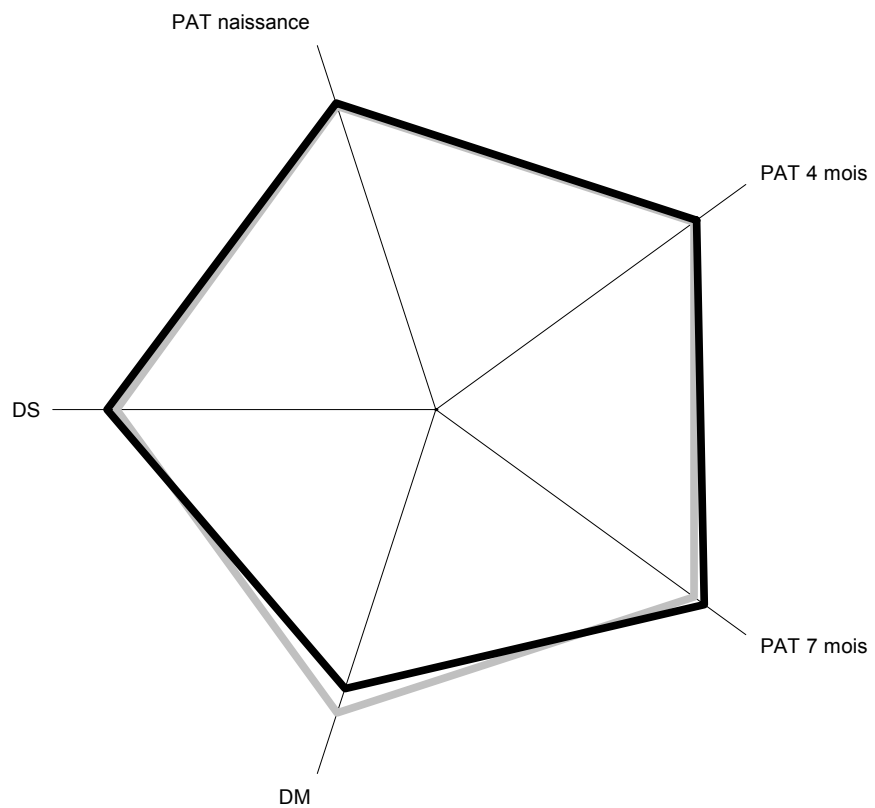

Moyennes des mâles

Moyennes des femelles

■ Elevage
■ Animal