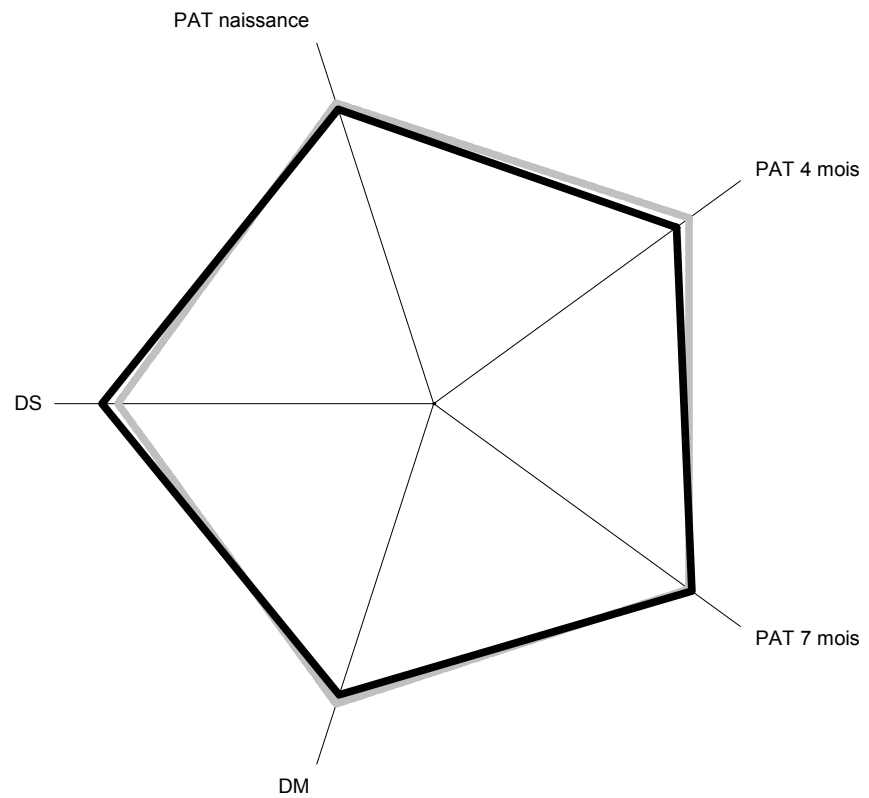

DESCENDANCE DE TAUREAU	FR 58095270	ANIMAL : FR 6347928585
-------------------------------	-------------	-------------------------------

Les veaux :					MERES		VELAGES		POIDS AGE-TYPE						POINTAGES			
Né le	Sexe	N°Trav	N° Animal	Nom	N° Animal	Nom	N°	Cond	0	120	210	1 an	18 mois	2 ans	DM	DS	AF	ET
15/01/2012	2	2075	FR 5810812075	HYPERBOLE	FR 5814108660	DIAGONALE	2	1	48	197	336				80	74	73	7
19/01/2012	2	2081	FR 5810812081	HURRICANE	FR 8920067003	CAVALCADE	3	1	47	186	336				55	78	70	4
31/01/2012	2	2087	FR 5810812087	HURIEL	FR 5814108717	DECIZE	2	1	49	151								
21/02/2012	2	2104	FR 5810812104	HELSINKI	FR 5814108690		2	2	53	192	340				80	72	68	5
26/02/2012	2	2107	FR 5810812107	HHUMANITTE	FR 8920068009	DESTINEE	2	3	56	208	339				68	66	63	6
10/03/2012	1	2115	FR 5810812115	HAUBERT	FR 8920063808	ULNA	6	1	46	212	376				72	76	88	6
20/04/2012	1	2130	FR 5810812130	HOFFMAN	FR 5813206044	BORA-BORA	4	2	56	262	417				73	82	75	6
Moyenne mâles (11)									50	203	370				74	73	65	7
Moyenne femelles (16)									48	183	315				66	76	70	6
Moyenne Poids Age Type									49	191	336							

Moyennes des mâles

■ Elevage
■ Animal

Moyennes des femelles

■ Elevage
■ Animal

NOMBRE PREMIER VELAGE : 0
AUTRES VELAGES : 27

DONT DIFFICILES : 0
DONT DIFFICILES : 2