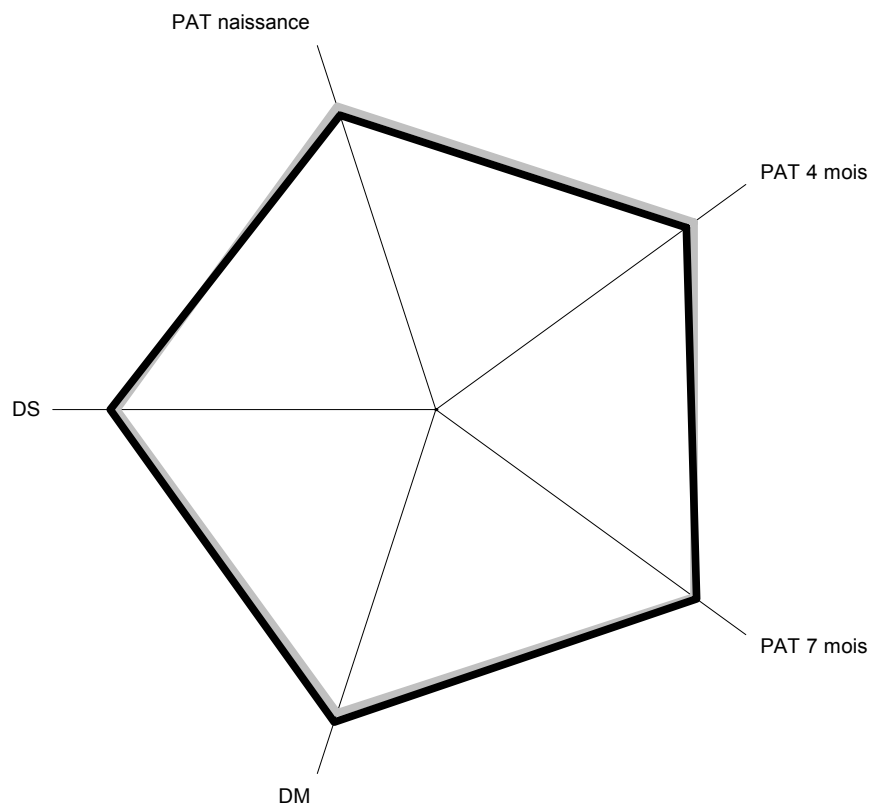

■ Elevage
■ Animal