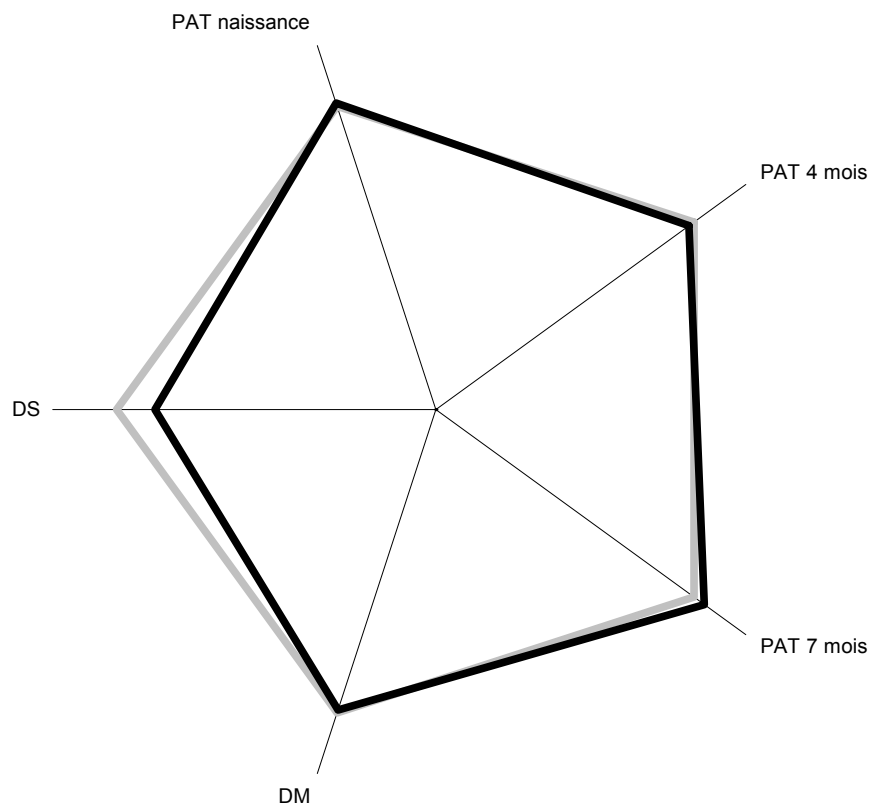

Moyennes des mâles

■ Elevage
■ Animal