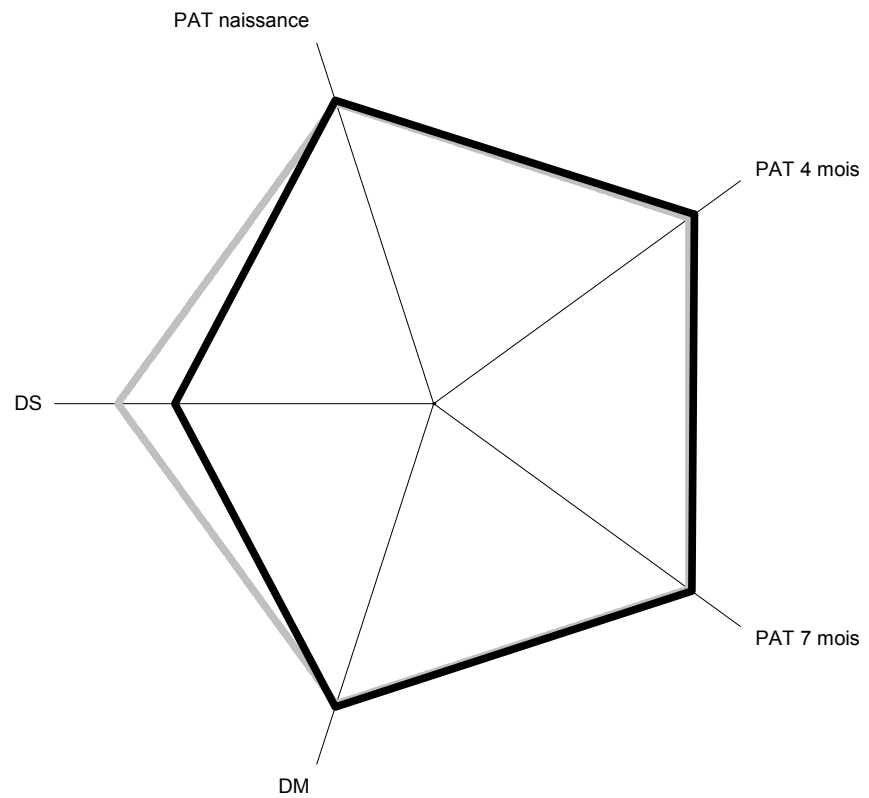

NIEVRE

Bovins Croissance

DESCENDANCE DE TAUREAU

Troupeau : FR 58095270 EARL TOUILLON MOIRON

Cheptels : FR 89109521 FR 58095270

Tous

ANIMAL

Numéro : FR 2142938048

DESCENDANCE DE TAUREAU	FR 58095270	ANIMAL : FR 2142938048
-------------------------------	-------------	-------------------------------

Les veaux :

					MERES		VELAGES		POIDS AGE-TYPE						POINTAGES				
Né le	Sexe	N°Trav	N° Animal	Nom	N° Animal	Nom	N°	Cond	0	120	210	1 an	18 mois	2 ans	DM	DS	AF	ET	
					Moyenne femelles (8)				50	197	316				69	60	67	5	
					Moyenne Poids Age Type				51	201	346								

Moyennes des mâles

■ Elevage
■ Animal

Moyennes des femelles

■ Elevage
■ Animal

NOMBRE PREMIER VELAGE : 0
AUTRES VELAGES : 19

DONT DIFFICILES : 0
DONT DIFFICILES : 3