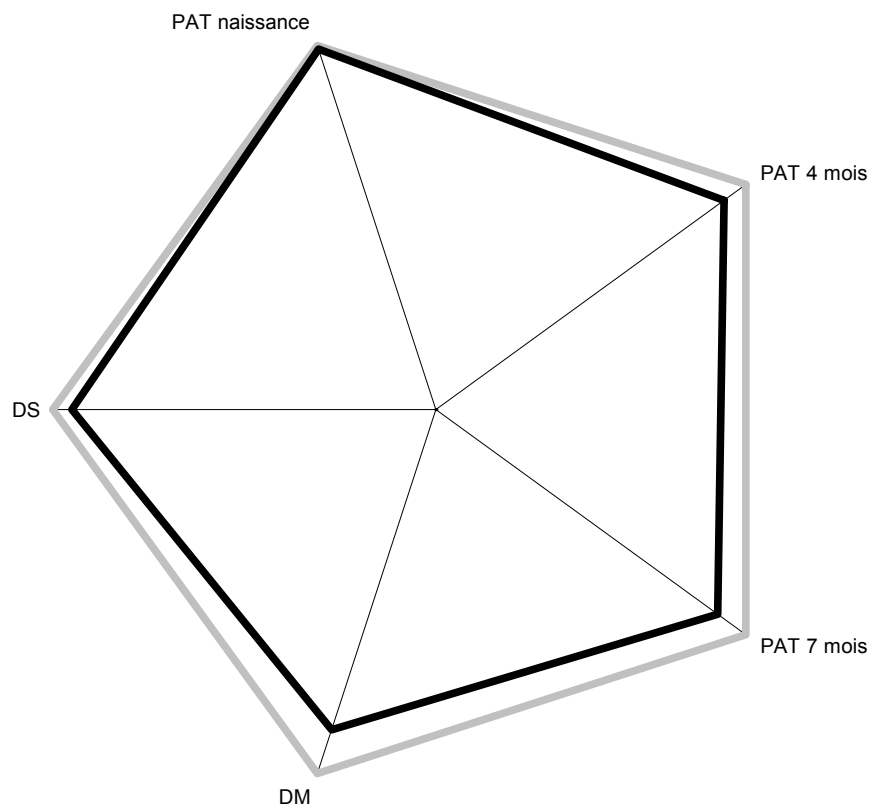

Moyennes des mâles

Moyennes des femelles

■ Elevage
■ Animal

■ Elevage
■ Animal

NOMBRE PREMIER VELAGE : 16   DONT DIFFICILES : 4
AUTRES VELAGES : 1   DONT DIFFICILES : 0