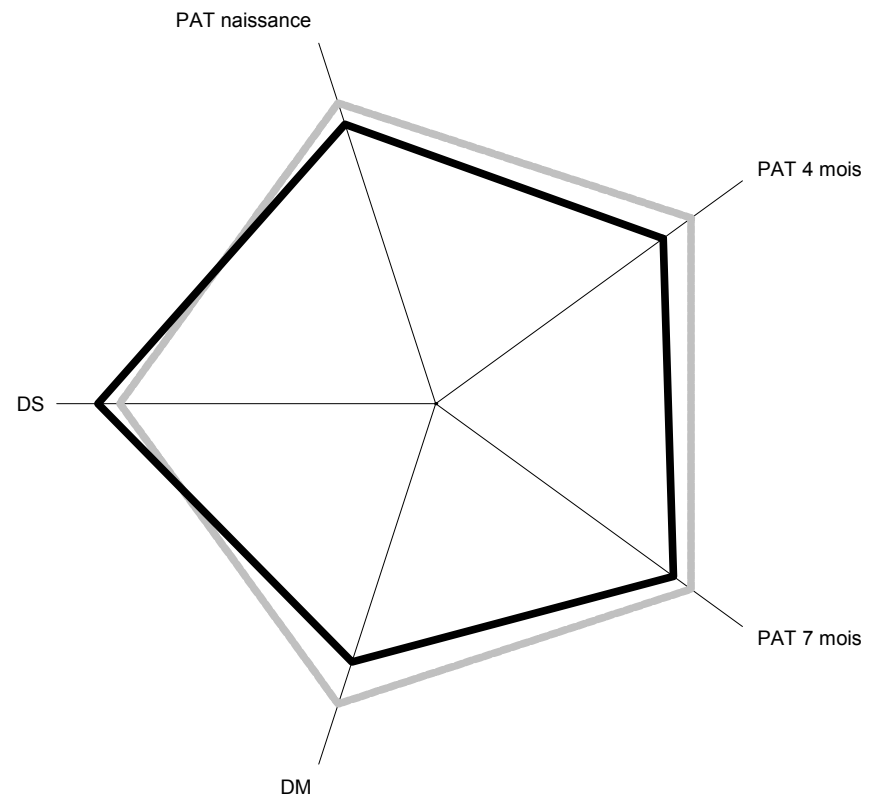

Moyennes des mâles

Moyennes des femelles

■ Elevage
■ Animal

■ Elevage
■ Animal

NOMBRE PREMIER VELAGE : 16   DONT DIFFICILES : 4
AUTRES VELAGES : 1   DONT DIFFICILES : 0