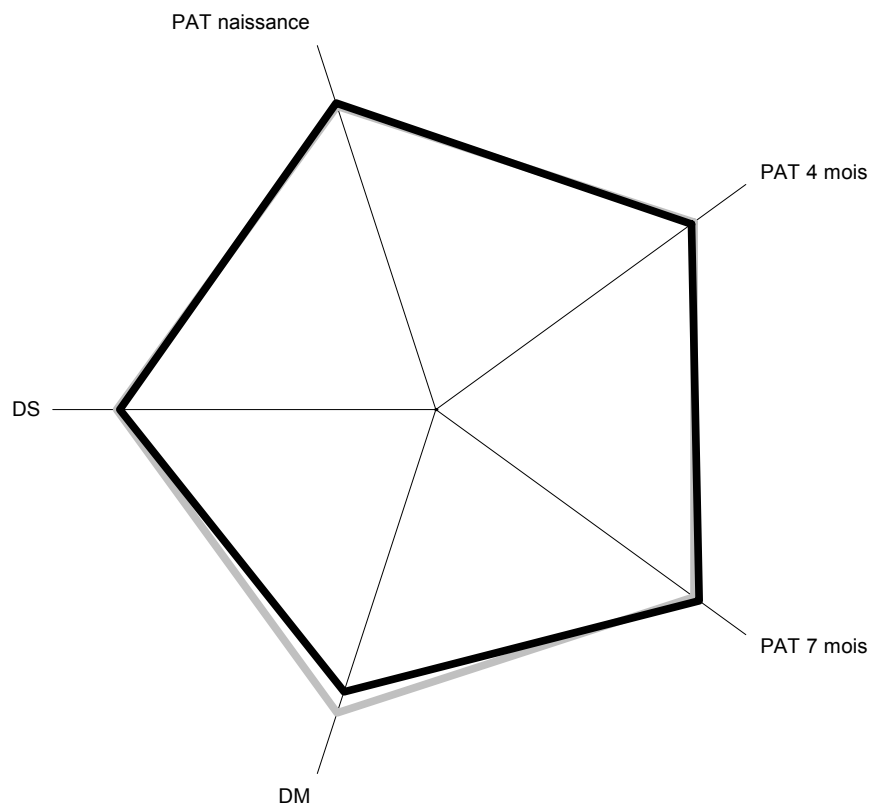

Moyennes des mâles

Moyennes des femelles

NOMBRE PREMIER VELAGE : 5
AUTRES VELAGES : 41

DONT DIFFICILES : 2
DONT DIFFICILES : 3