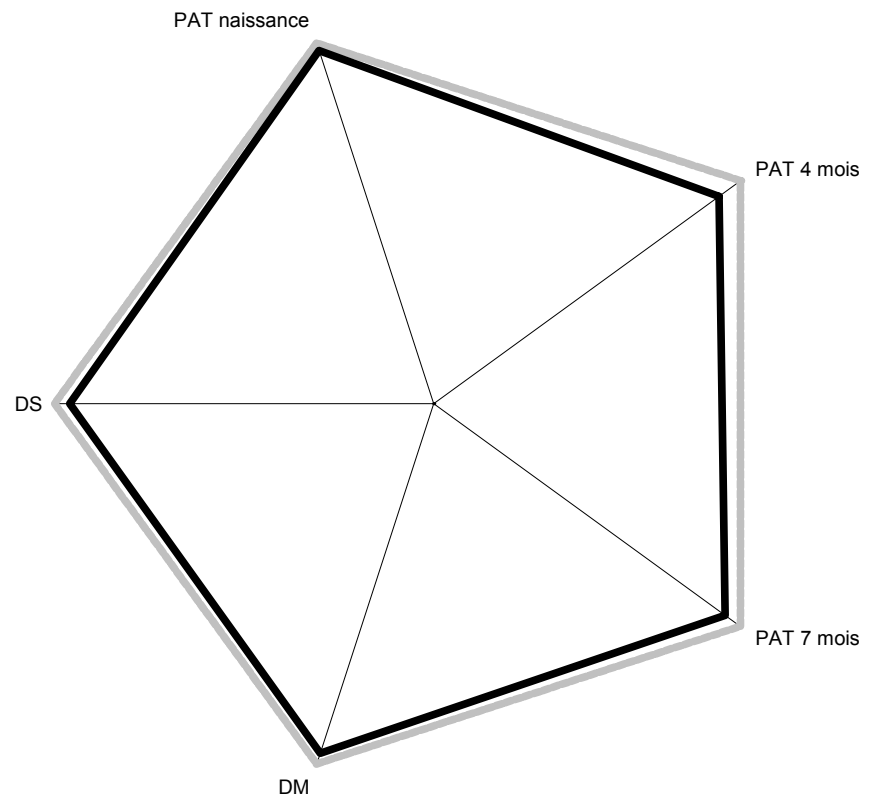

Moyennes des mâles

Moyennes des femelles

■ Elevage
■ Animal

■ Elevage
■ Animal

NOMBRE PREMIER VELAGE : 13
AUTRES VELAGES : 16

DONT DIFFICILES : 2
DONT DIFFICILES : 4