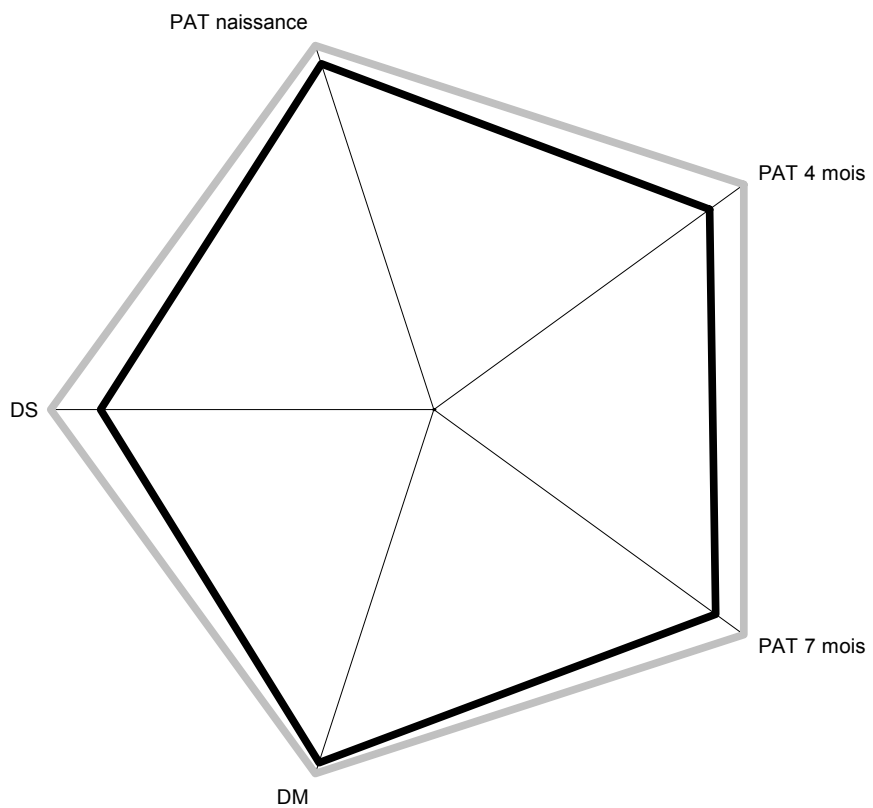

Moyennes des mâles

Moyennes des femelles

■ Elevage
■ Animal

■ Elevage
■ Animal

NOMBRE PREMIER VELAGE : 13
AUTRES VELAGES : 16

DONT DIFFICILES : 2
DONT DIFFICILES : 4