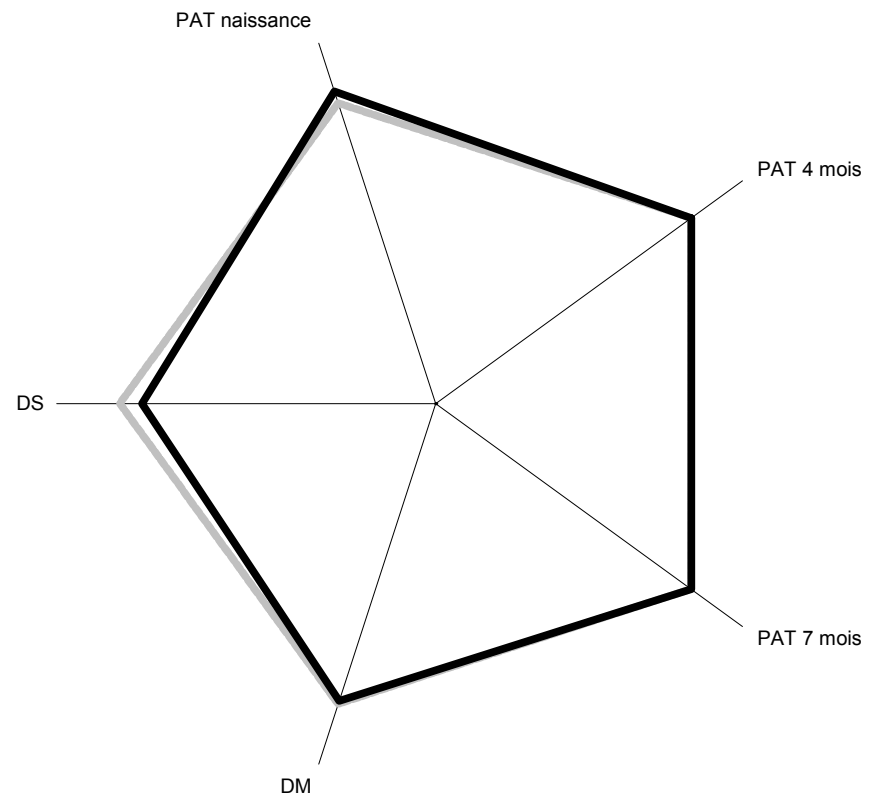

Moyennes des mâles

Moyennes des femelles

■ Elevage
■ Animal

■ Elevage
■ Animal

NOMBRE PREMIER VELAGE : 14
AUTRES VELAGES : 33

DONT DIFFICILES : 5
DONT DIFFICILES : 2