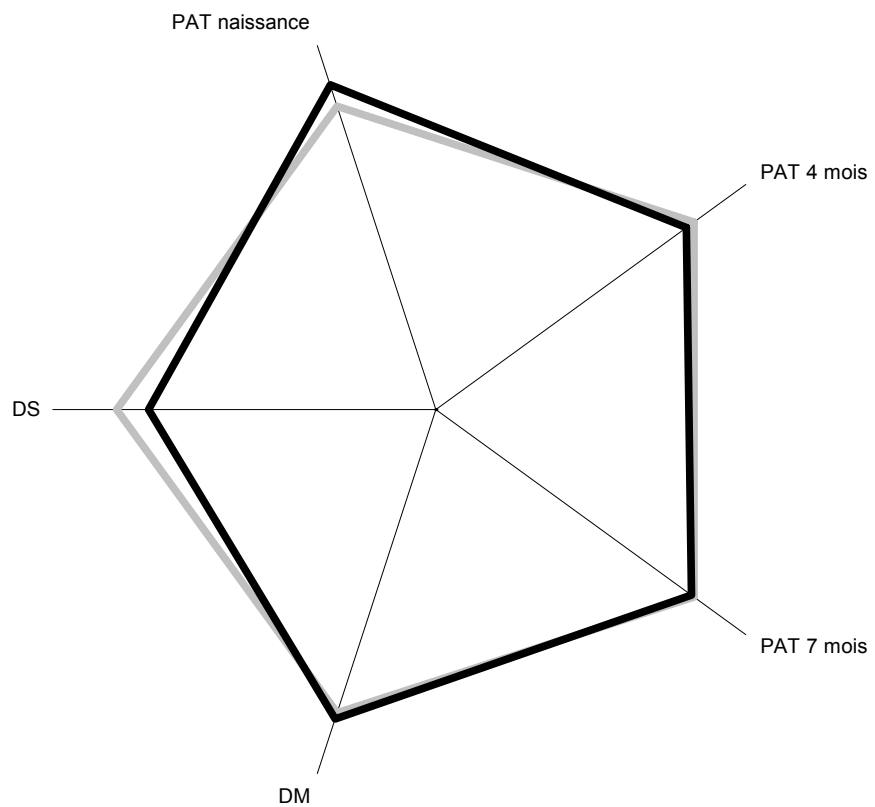

Moyennes des mâles

Moyennes des femelles

■ Elevage
■ Animal

■ Elevage
■ Animal

NOMBRE PREMIER VELAGE : 14
AUTRES VELAGES : 33

DONT DIFFICILES : 5
DONT DIFFICILES : 2