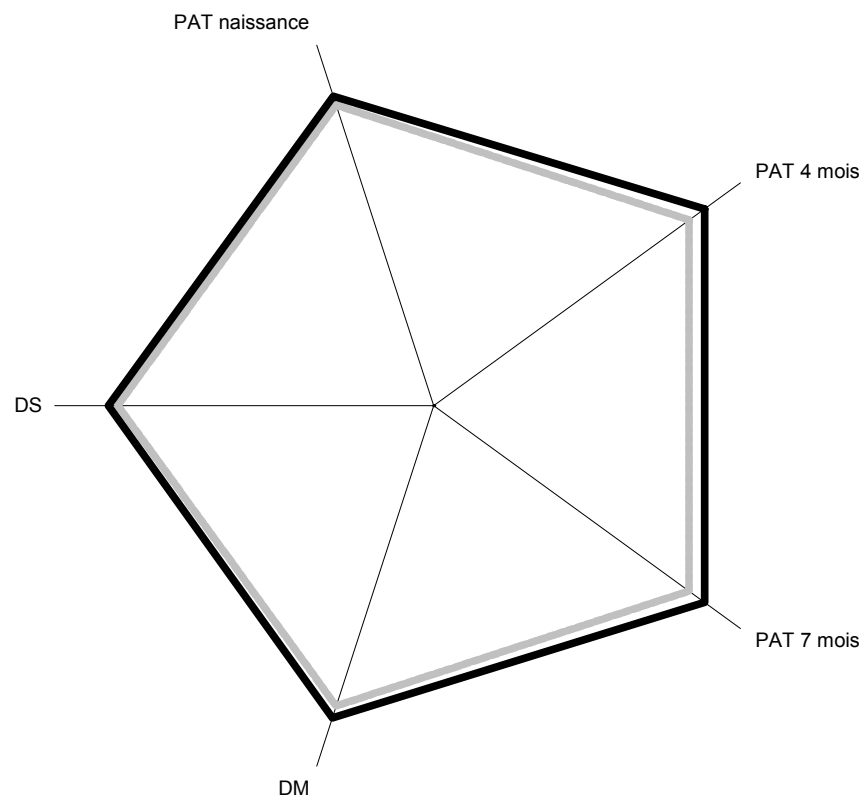

<b>DESCENDANCE DE TAUREAU</b>	FR 58095270	<b>ANIMAL : FR 7121334156</b>
-------------------------------	-------------	-------------------------------

Les veaux :					MERES		VELAGES		POIDS AGE-TYPE					POINTAGES				
Né le	Sexe	N°Trav	N° Animal	Nom	N° Animal	Nom	N°	Cond	0	120	210	1 an	18 mois	2 ans	DM	DS	AF	ET
17/02/2012	1	2098	FR 5810812098	HIBISCUS	FR 8920064032	VANILLE	6	2	52	262	444				83	82	83	7
26/02/2012	1	2106	FR 5810812106	HERMES	FR 8920068001	DANSEUSE	1	2	55	212	372				52	66	43	6
01/03/2012	2	2109	FR 5810812109	HUCHE	FR 5810804219	VENUS	5	2	46	184	304				60	58	63	5
01/03/2012	1	2110	FR 5810812110	HORACE	FR 5810804219	VENUS	5	2	47	263	437				82	82	88	6
07/03/2012	1	2112	FR 5810812112	HERODE	FR 5814108695	DORINE	2	4	55	315	507				80	96	83	7
19/03/2012	2	2117	FR 5810812117	HARDIE	FR 5811905357	ATHENA	5	1	49	212	314				63	70	63	5
20/03/2012	2	2121	FR 5810812121	HIROSHIMA	FR 8920069020	PEPITA	12	1	49	195	311				65	62	78	6
17/04/2012	2	2128	FR 5810812128	HONG KONG	FR 5811905305	ALESIA	5	1	47	196					68	52	73	5
02/05/2012	1	2132	FR 5810812132	HONDURAS	FR 5813206057	BALANCE	4	4	61	276	437				77	72	85	6
18/07/2012	1	2133	FR 5810812133	HOU HOU	FR 5814711672	GERMAINE	1	2	40									
12/12/2012	2	3214	FR 5810713214	ICONE	FR 5811905326	AUBEPINE	5	2	55									
<b>Moyenne mâles (46 )</b>									54	238	401	605		1005	77	78	73	7
<b>Moyenne femelles (60 )</b>									50	205	331				71	75	72	6
<b>Moyenne Poids Age Type</b>									52	218	359	605		1 005				

Moyennes des mâles

■ Elevage  
■ Animal

Moyennes des femelles

■ Elevage  
■ Animal

NOMBRE PREMIER VELAGE : 2  
AUTRES VELAGES : 104

DONT DIFFICILES : 0  
DONT DIFFICILES : 8