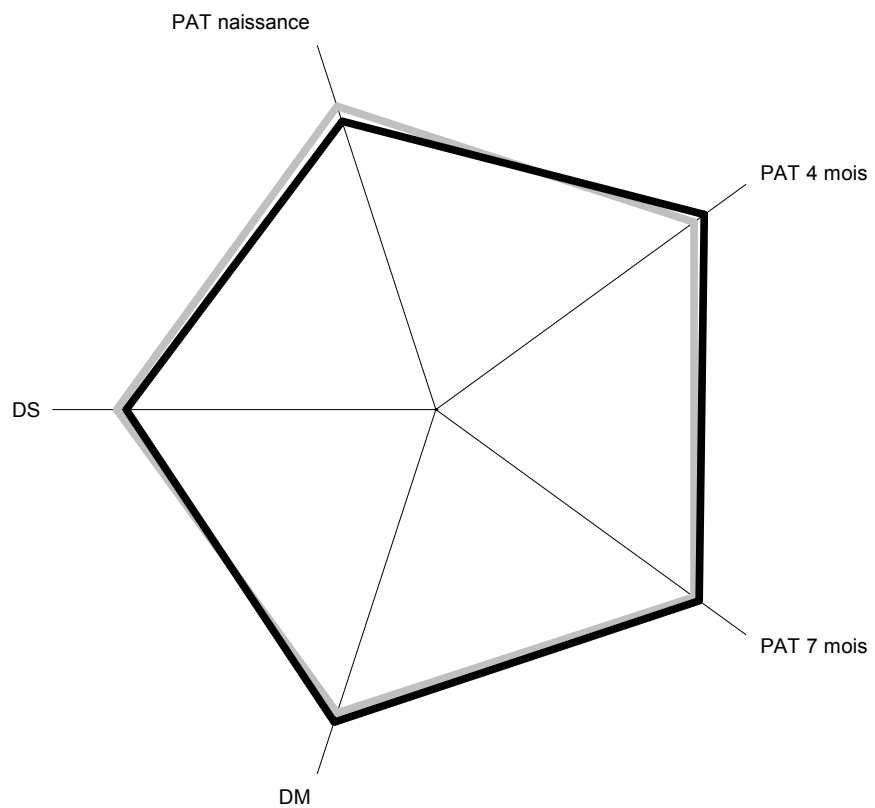

Moyennes des mâles

Moyennes des femelles

■ Elevage
■ Animal

■ Elevage
■ Animal

NOMBRE PREMIER VELAGE : 0
AUTRES VELAGES : 40

DONT DIFFICILES : 0
DONT DIFFICILES : 1